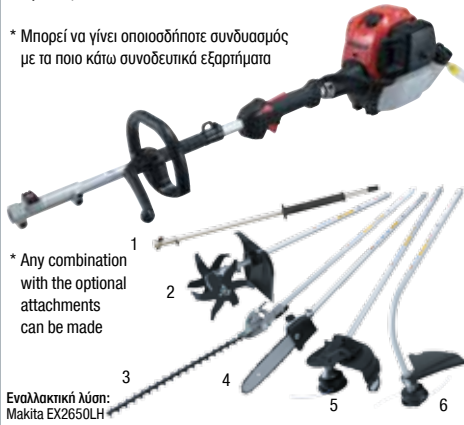

Εναλλακτική λύση:
Makita EH6000W

Χλοοκοπτικές

Brush Cutters

MH246.4D

MM4 €675.00

Βενζινοκίνητο θαμνοκοπικό 490mm
Petrol hedge trimmer 490mm
25.4cc, 0.77kw, 7.2kg

4-χρονος
4-stroke

Εναλλακτική λύση:
Makita EN4950H

CS-246.4C

MM4

€388.00

Βενζινοκίνητο Πολυεργαλείο
Petrol Combi Multi-Tool
25.4cc, 0.79kw, 4.6kg
4-χρονος - 4-stroke

* Μπορεί να γίνει οποιοσδήποτε συνδυασμός με τα ποιο κάτω συνοδευτικά εξαρτήματα

* Any combination with the optional attachments can be made